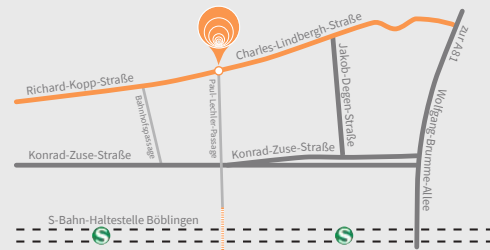

impulsESSENZ – die neue Adresse für gesünderes Laufen und Bewegen

Das **Konzept aus dem Profisport** jetzt auch bei uns. Mit nur sechs Coaching-Einheiten optimierst Du Deinen Laufstil. Je effizienter Du Dich bewegst, desto leichter kannst Du gute Leistungen erbringen – und **Verletzungen vermeiden**. Mit unserem **Reha-Trainingsprogramm** begleiten und coachen wir Dich. Auch nach einer **OP oder Verletzung** erreichst Du so wieder Deine **volle Leistungsfähigkeit**. Dein Vorteil: **mehr Beweglichkeit, Gesundheit und Schnelligkeit**.

impulsESSENZ ist offizieller Partner von next level.running – Europas größter Profi-Laufschule

Böblingen